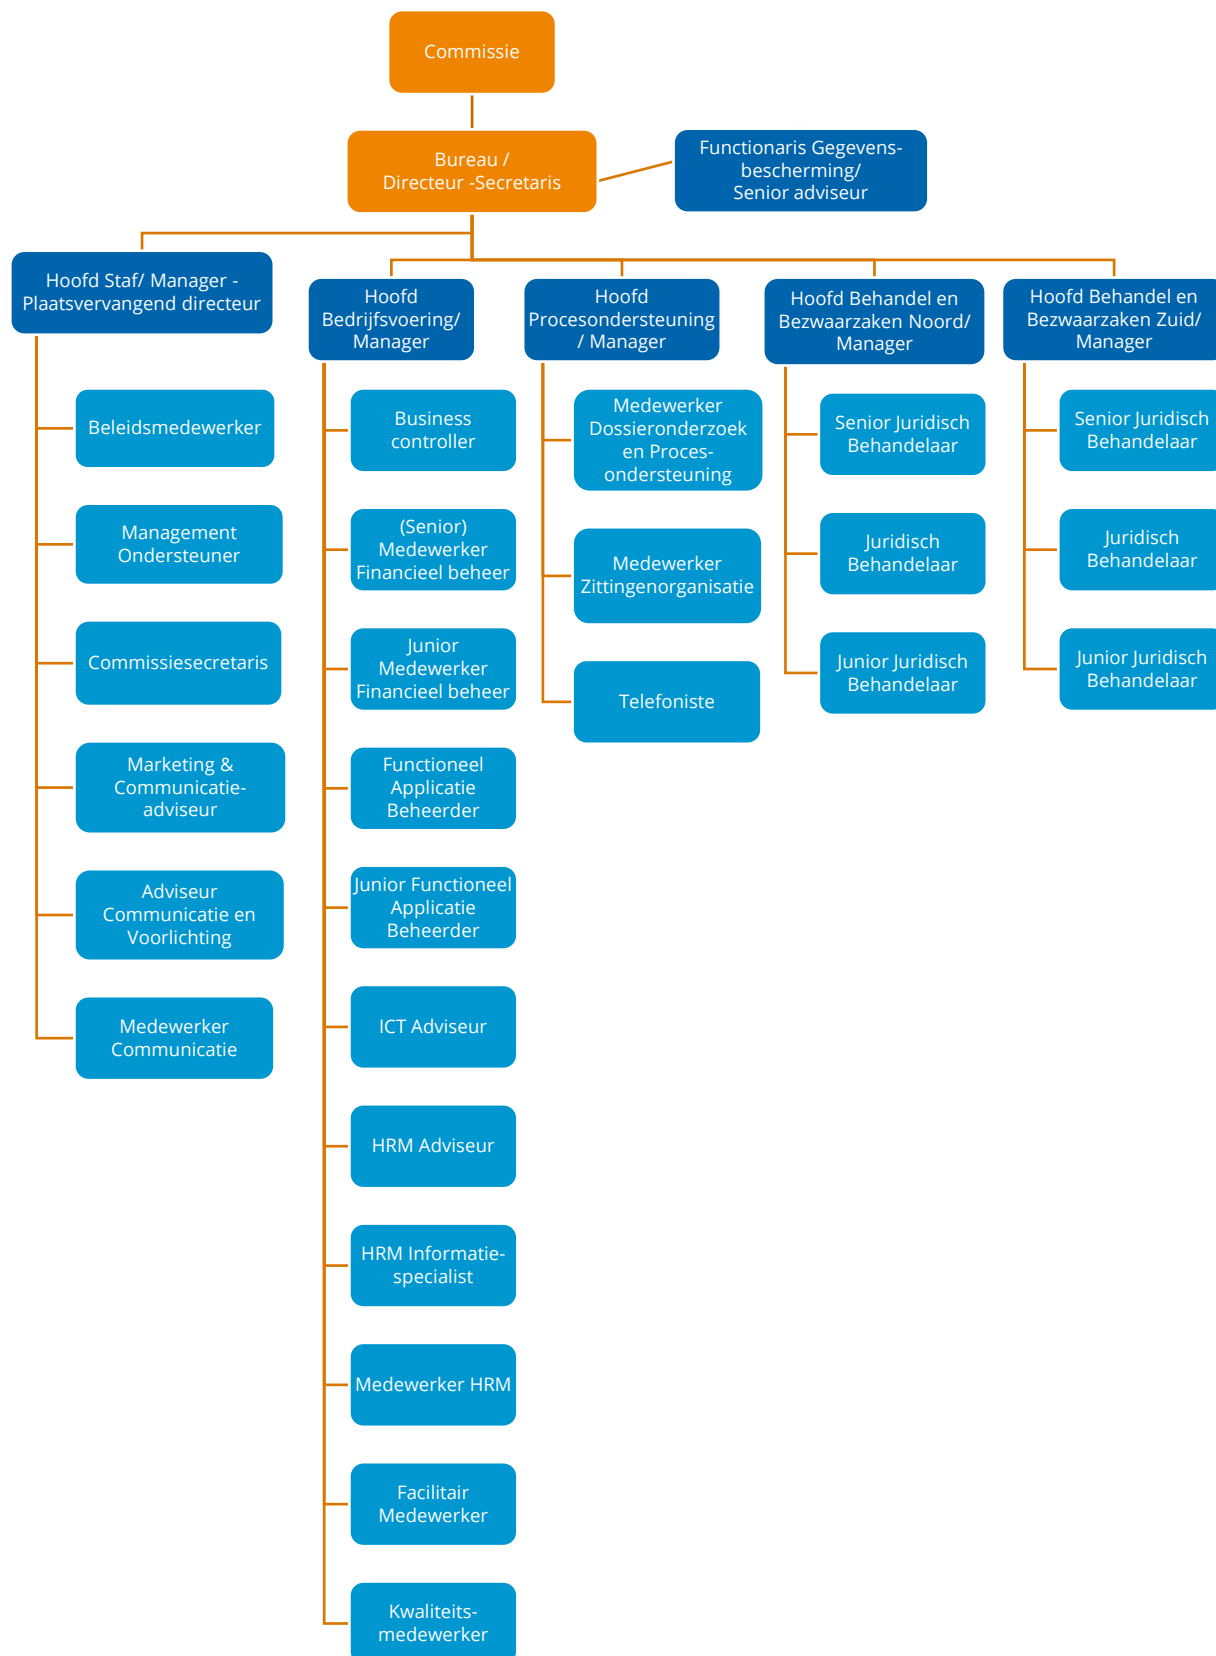

Organogram Schade Fonds Geweldsmisdrijven

In het geval van een tijdelijke regeling kan het voorkomen, dat er tijdelijk extra organisatie eenheden en andere functies in de organisatie bijkomen en dat daardoor het organogram er anders uit kan zien.