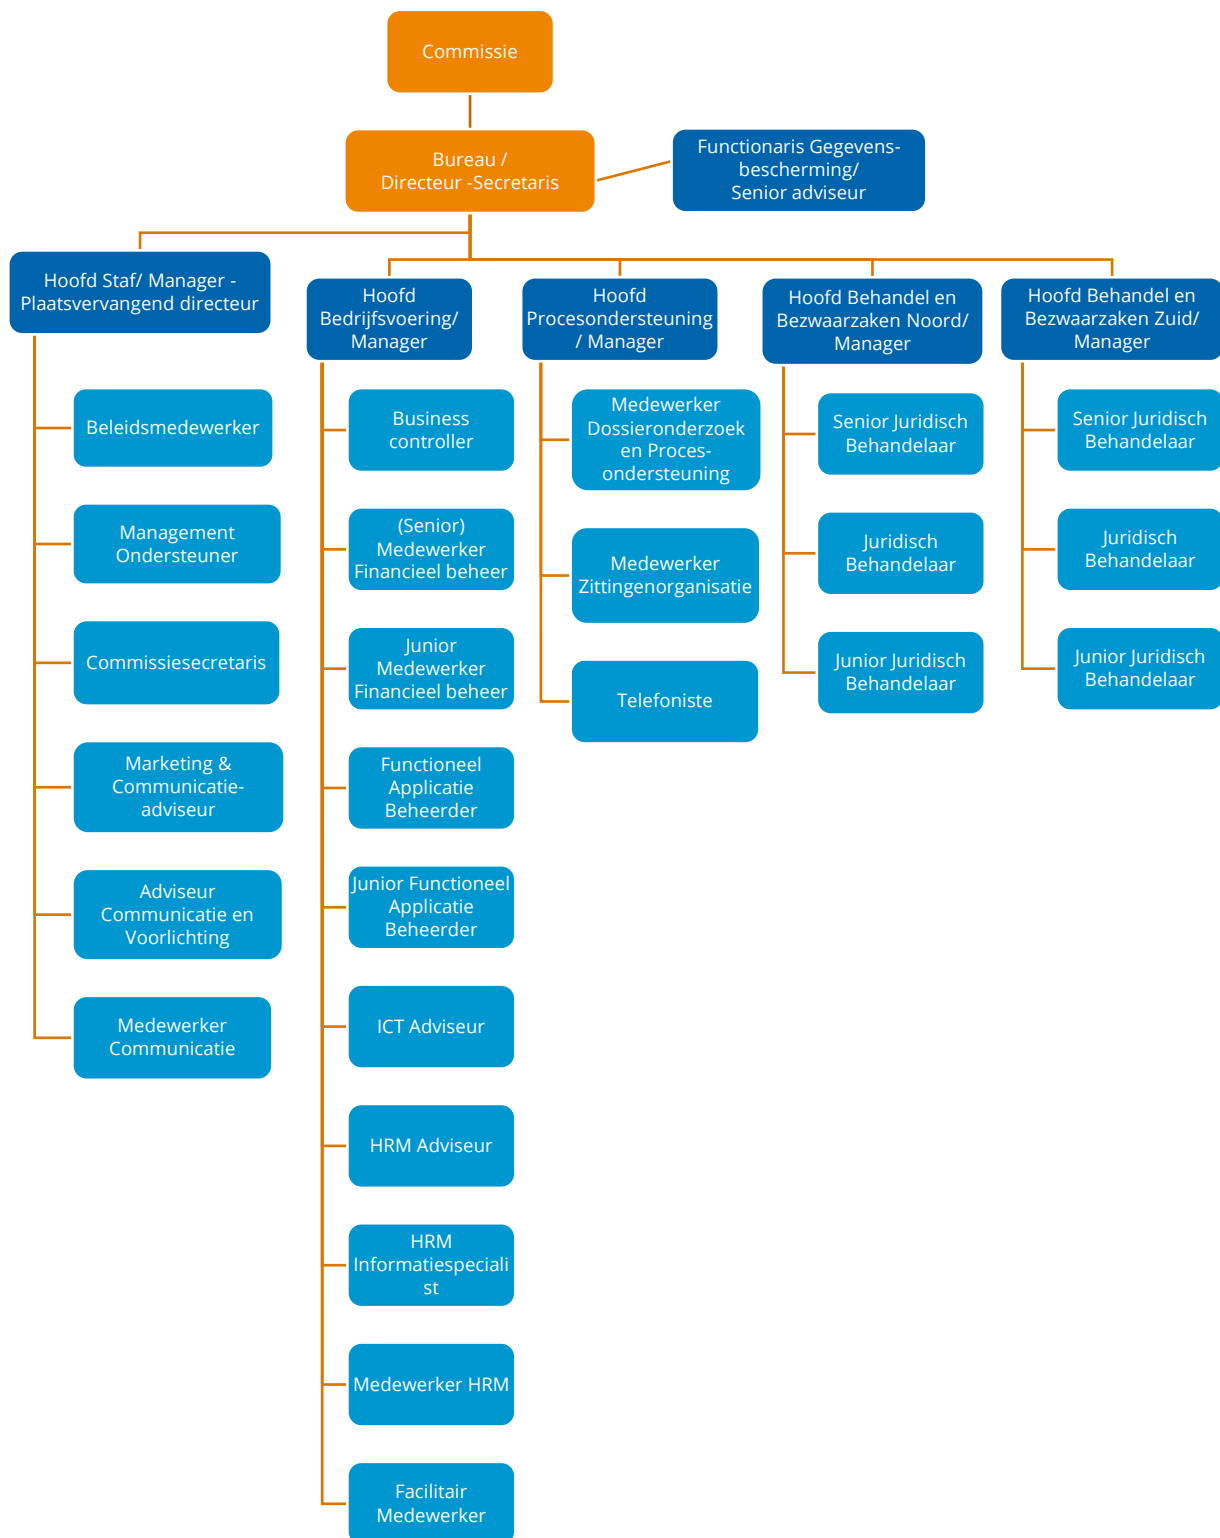

Organogram Schade Fonds Geweldsmisdrijven

In het geval van een tijdelijke regeling kan het voorkomen, dat er tijdelijk extra organisatie eenheden en andere functies in de organisatie bijkomen en dat daardoor het organogram er anders uit kan zien.